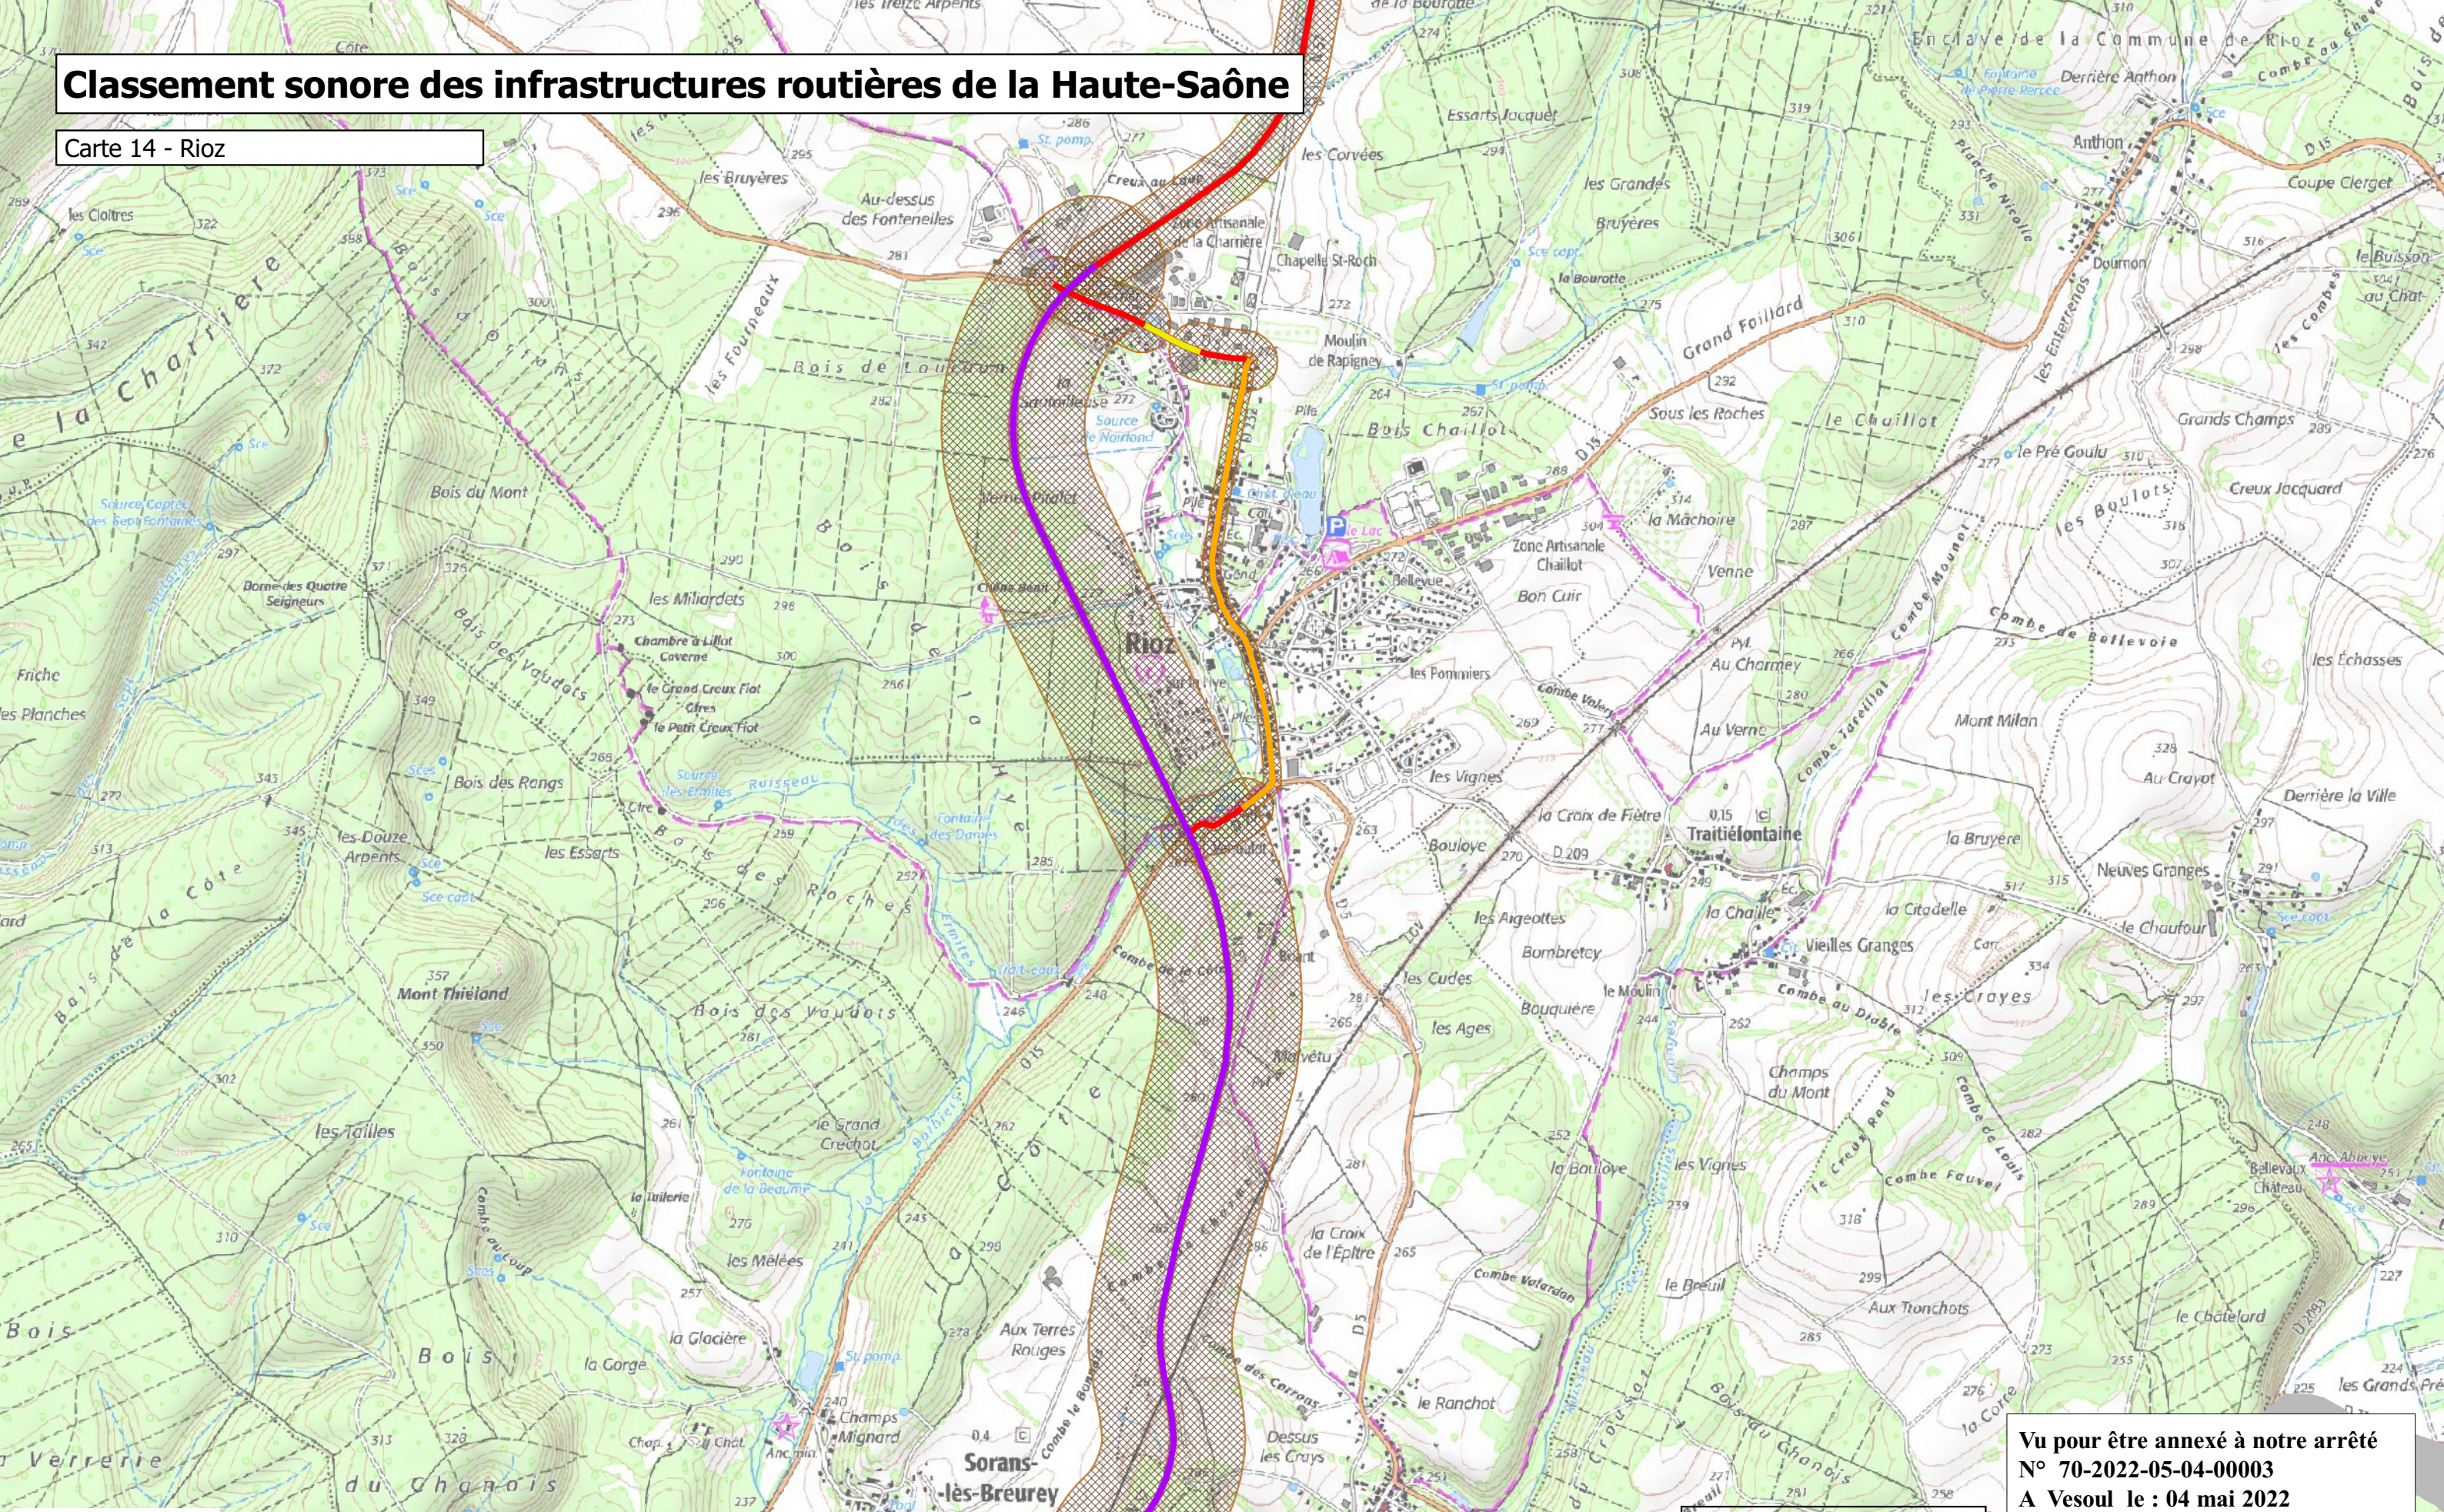

Classement sonore des infrastructures routières de la Haute-Saône

Carte 14 - Rioz

Catégories de classement	
	Catégorie 1
	Catégorie 2
	Catégorie 3
	Catégorie 4
	Catégorie 5
	Secteur affecté par le bruit

**Vu pour être annexé à notre arrêté
N° 70-2022-05-04-00003
A Vesoul le : 04 mai 2022**

Le Préfet

Michel VILBOIS